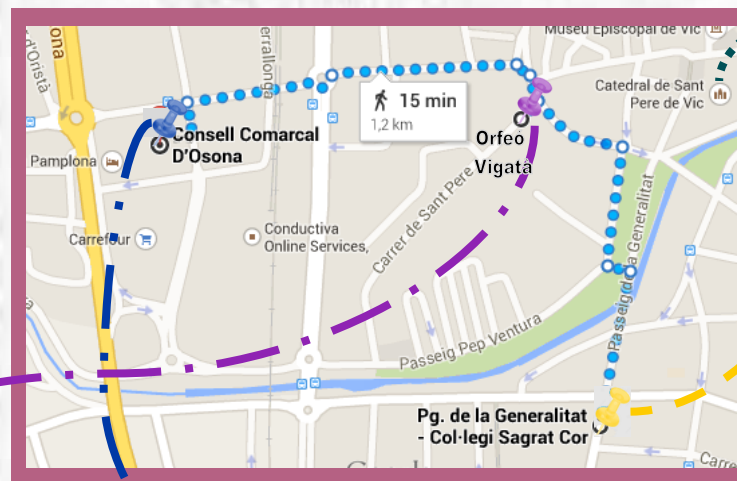

FE MATEMÀTIQUES 2015

09h00	Arribada, acreditacions i esmorzar	Pati Col·legi Sagrat Cor
09h15	Prova d'equips MMACA	Pati Col·legi Sagrat Cor
10h15	Acte de benvinguda	Sala d'actes Col·legi Sagrat Cor
10h30	Prova individual	Aules Col·legi Sagrat Cor
10h30	Reunió de professorat acompanyant	Sala d'Actes Col·legi Sagrat Cor
11h00	Visita guiada a la ciutat. (famílies i professorat)	Sortida del pati del Col·legi Sagrat Cor

12h15	Foto de grup i inici de proves d'equips	Al Casc Antic
13h30	Desplaçament a l'Orfeo Vigatà	Escales Catedral de Vic

14h00	Dinar	Orfeo Vigatà
15h00	Taller de "Body Percussion"	Orfeo Vigatà

16h00	Prova d'equips	Camí de "El Sucre"
17h30	Acte de Cloenda	Auditori Maria Vila d'Abadal