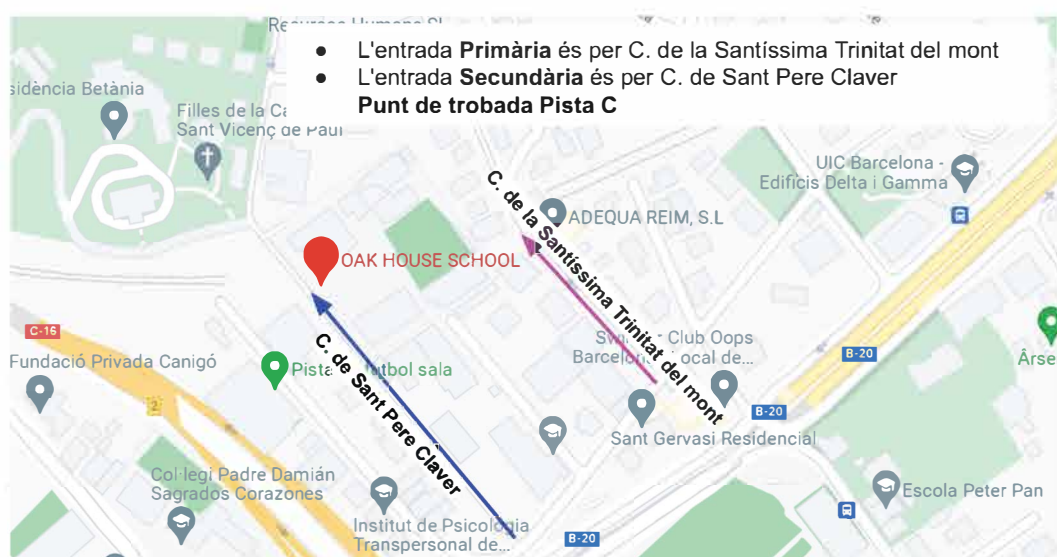

Fem Matemàtiques

Generalitat de Catalunya
Departament d'Educació

CASIO
División Educativa

YO CREO
en las hadas

mmaca
Museu de Matemàtiques de Catalunya

OAK HOUSE SCHOOL
Building futures

OAK HOUSE SCHOOL
Punt de trobada: Pista C
22 d'abril 2023 9:00-15:00

ara.cat

Fundació Privada
CELLEX

OAK HOUSE SCHOOL
Building futures

Com arribar

- L'entrada Primària és per C. de la Santíssima Trinitat del mont
 - L'entrada Secundària és per C. de Sant Pere Claver
- Punt de trobada Pista C